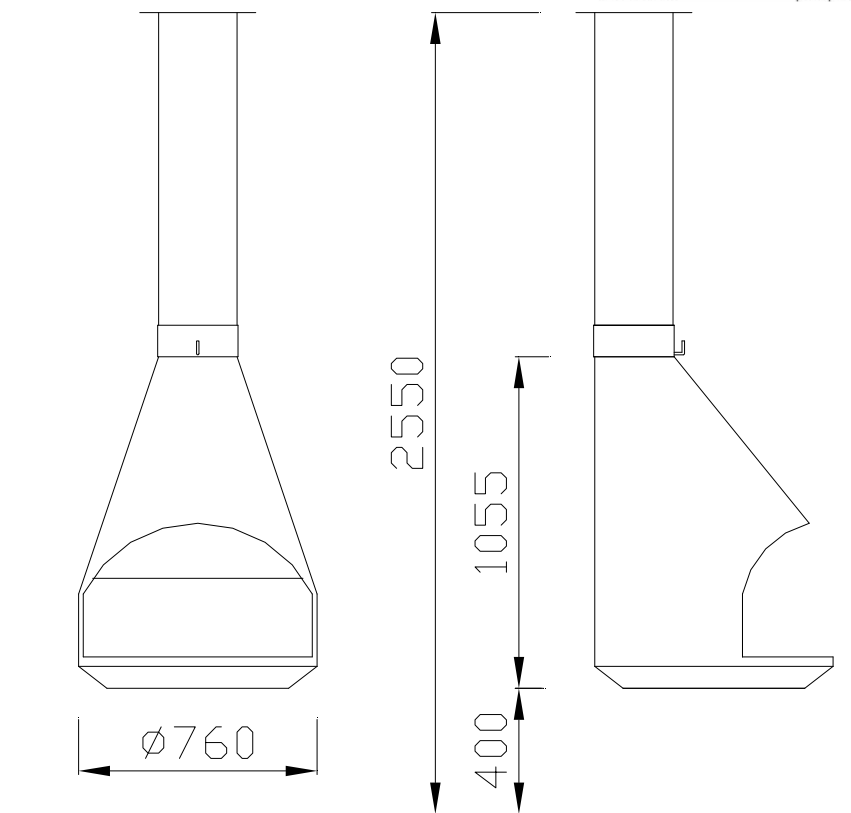

SERIE SP-08 L-200/1000

HERA

INSTRUCCIONES DE MONTAJE

ASSEMBLY INSTRUCTIONS

INSTRUCTIONS D'ASSEMBLAGE

ISTRUZIONI PER L'ASSEMBLAGGIO

INSTRUÇÕES DE DE FILME

TRAFORART

SERIE SP-08 L-200/1000

HERA

INSTRUCCIONES DE MONTAJE

ASSEMBLY INSTRUCTIONS

INSTRUCTIONS D'ASSEMBLAGE

ISTRUZIONI PER L'ASSEMBLAGGIO

INSTRUÇÕES DE DE FILME