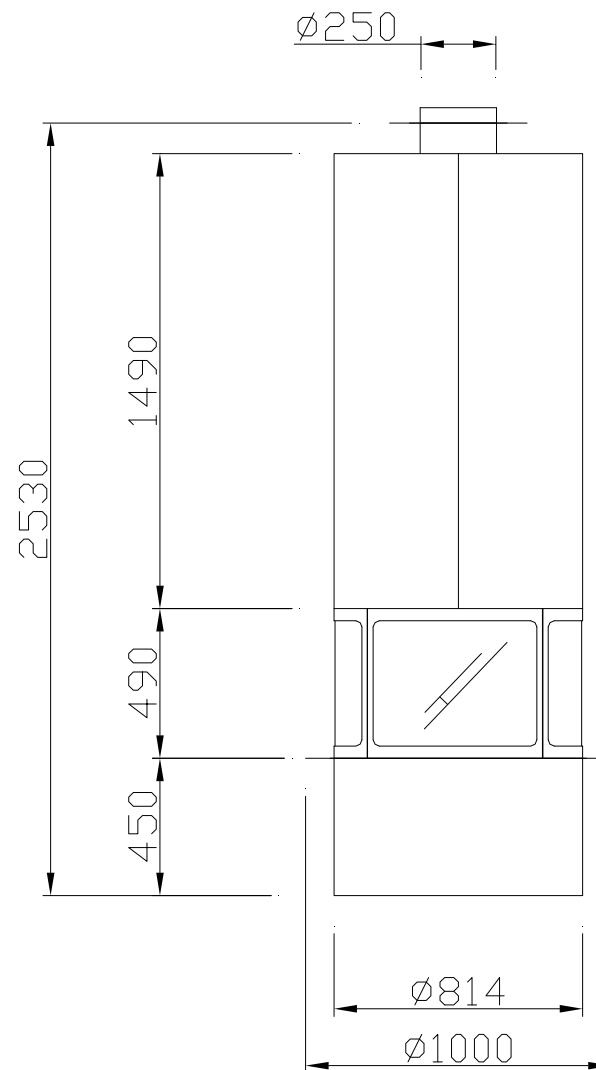

SERIE Z-29 Z-329/4004

DIAMANTE CIERRE

INSTRUCCIONES DE MONTAJE

ASSEMBLY INSTRUCTIONS

INSTRUCTIONS D'ASSEMBLAGE

ISTRUZIONI PER L'ASSEMBLAGGIO

INSTRUÇÕES DE DE FILME

SERIE Z-29 Z-329/4004